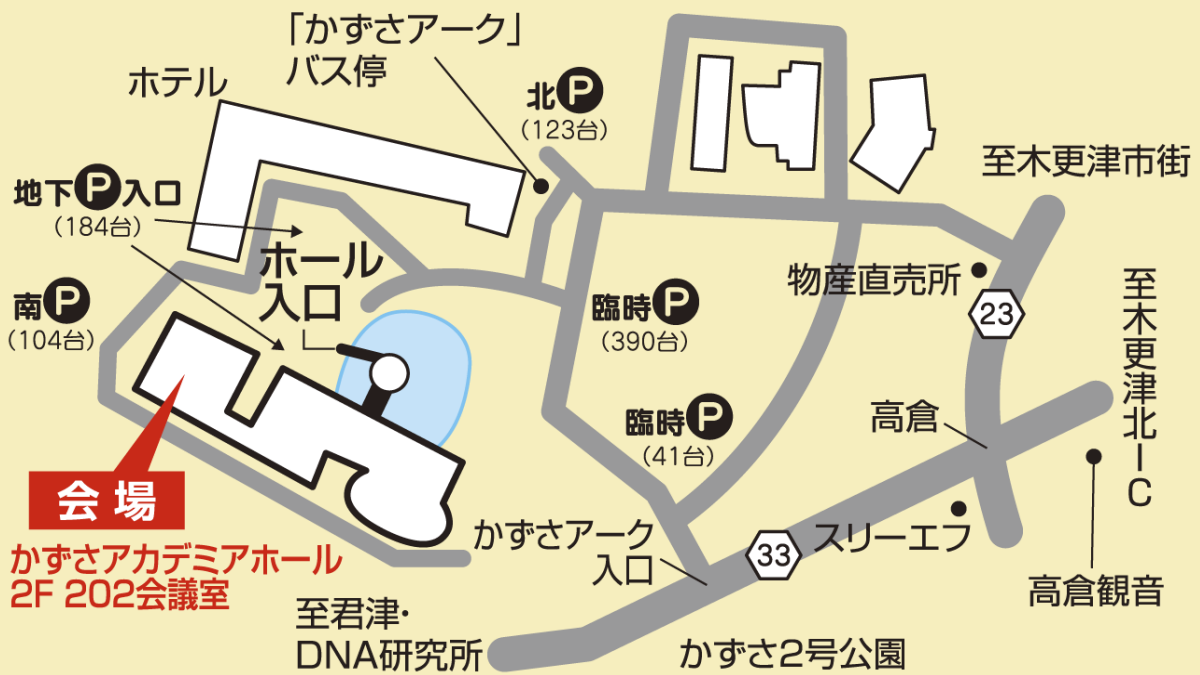

# 千葉県教育会館

千葉県千葉市中央区中央4丁目13番10号

# かずさアカデミアホール

千葉県木更津市かずさ鎌足2-3-9

## 〈交通機関〉

JR内房線木更津駅からバス「かずさアーケ」行きで約30分

## さわやかちば県民プラザ

千葉県柏市柏の葉4丁目3番1号