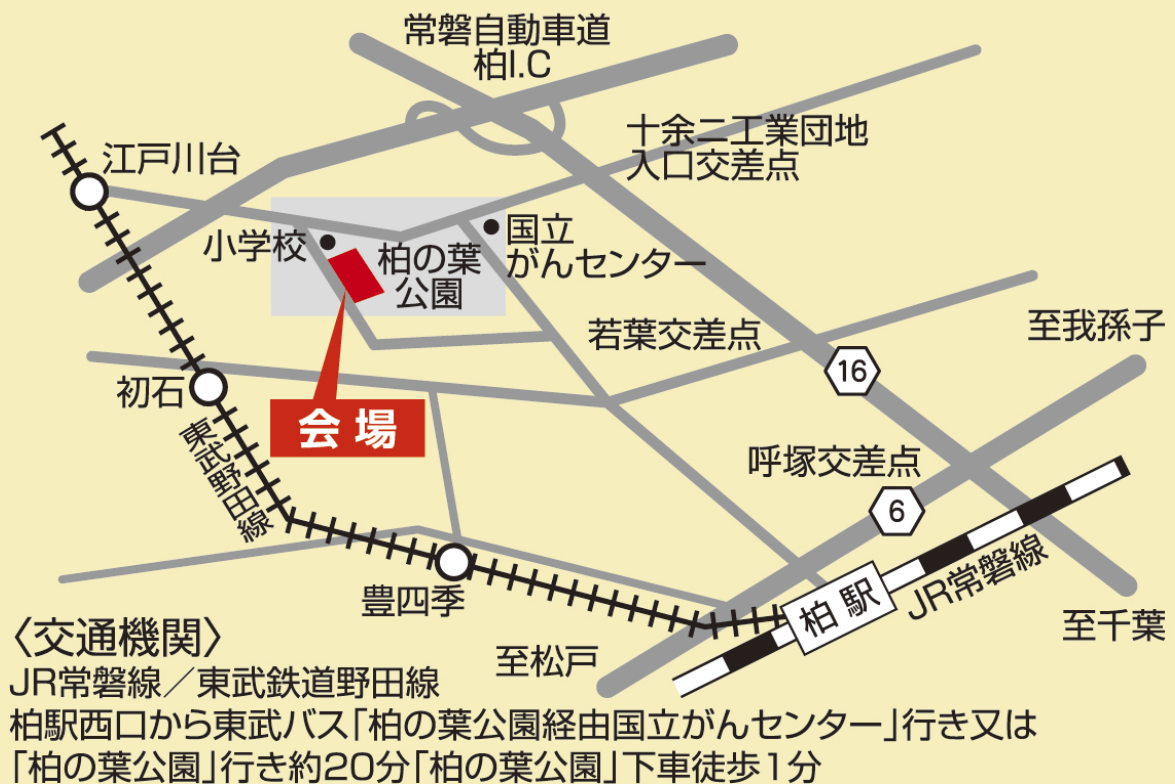

さわやかちば県民プラザ

千葉県柏市柏の葉4丁目3番1号