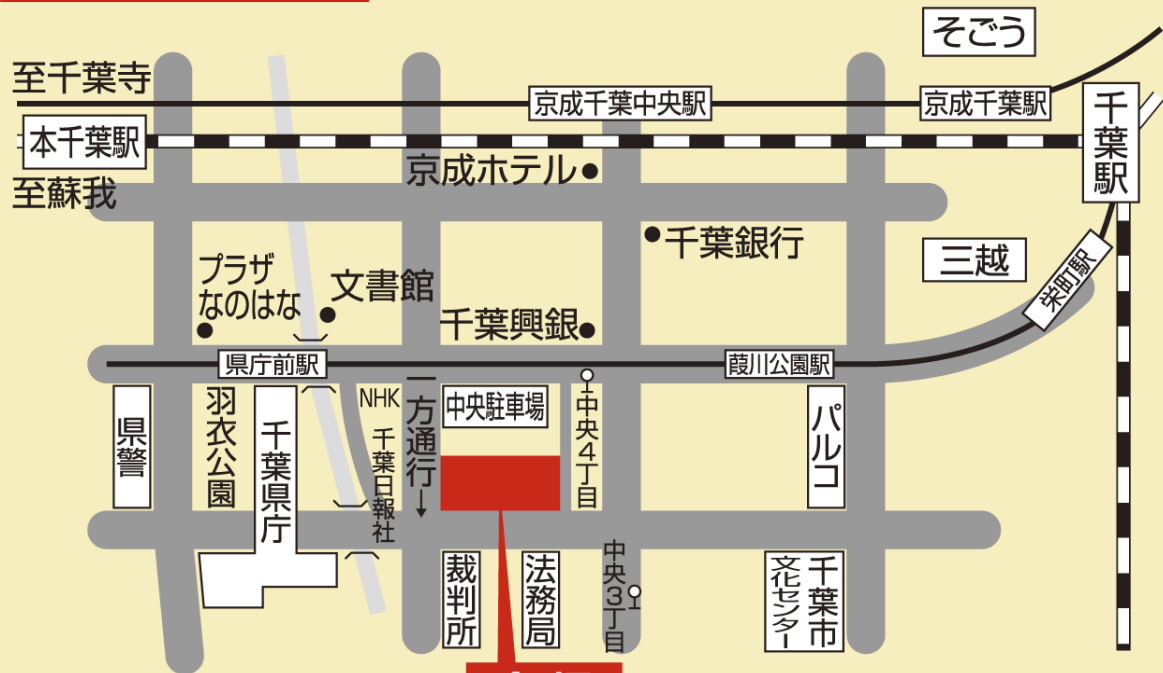

# 千葉県教育会館

千葉県千葉市中央区中央4丁目13番10号

## 〈交通機関〉

JR千葉駅下車徒歩約20分 京成千葉中央駅下車徒歩約12分  
モノレール県庁前駅下車徒歩約6分

# かずさアカデミアホール

千葉県木更津市かずさ鎌足2-3-9

## 〈交通機関〉

JR内房線木更津駅からバス「かずさアーケ」行きで約30分