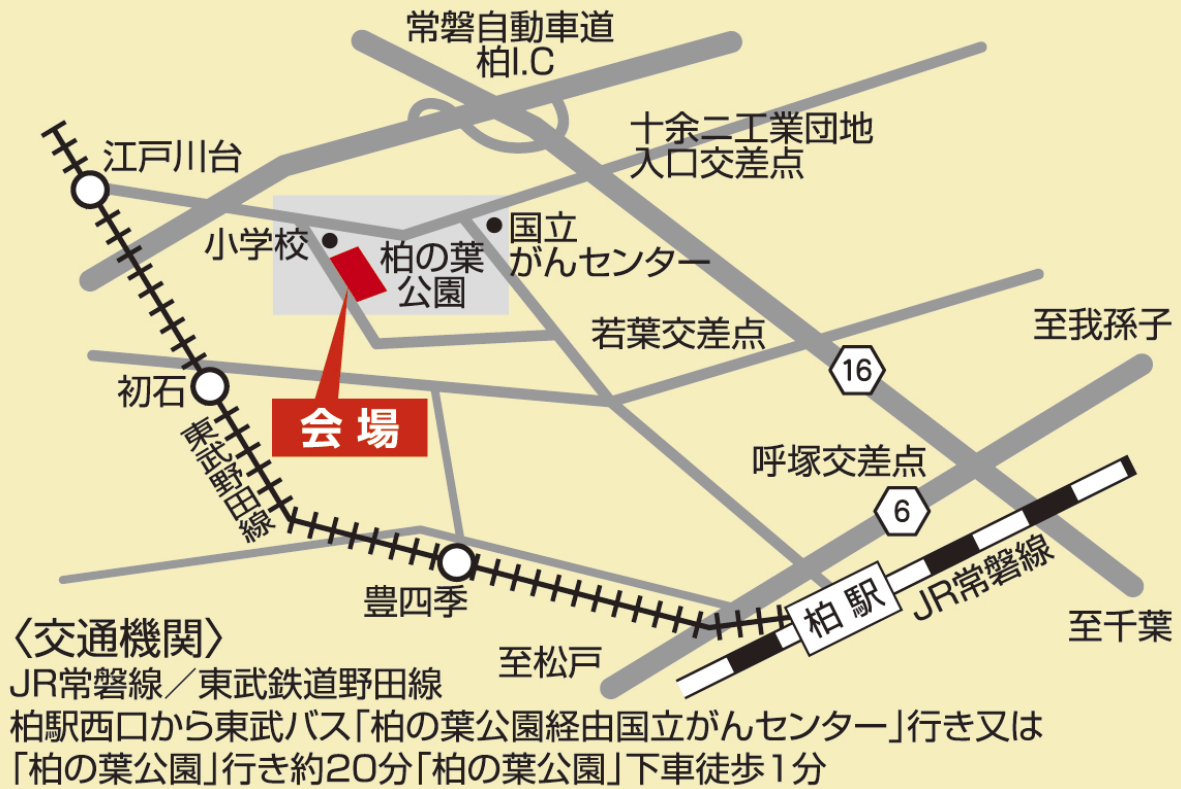

さわやかちば県民プラザ

千葉県柏市柏の葉4丁目3番1号