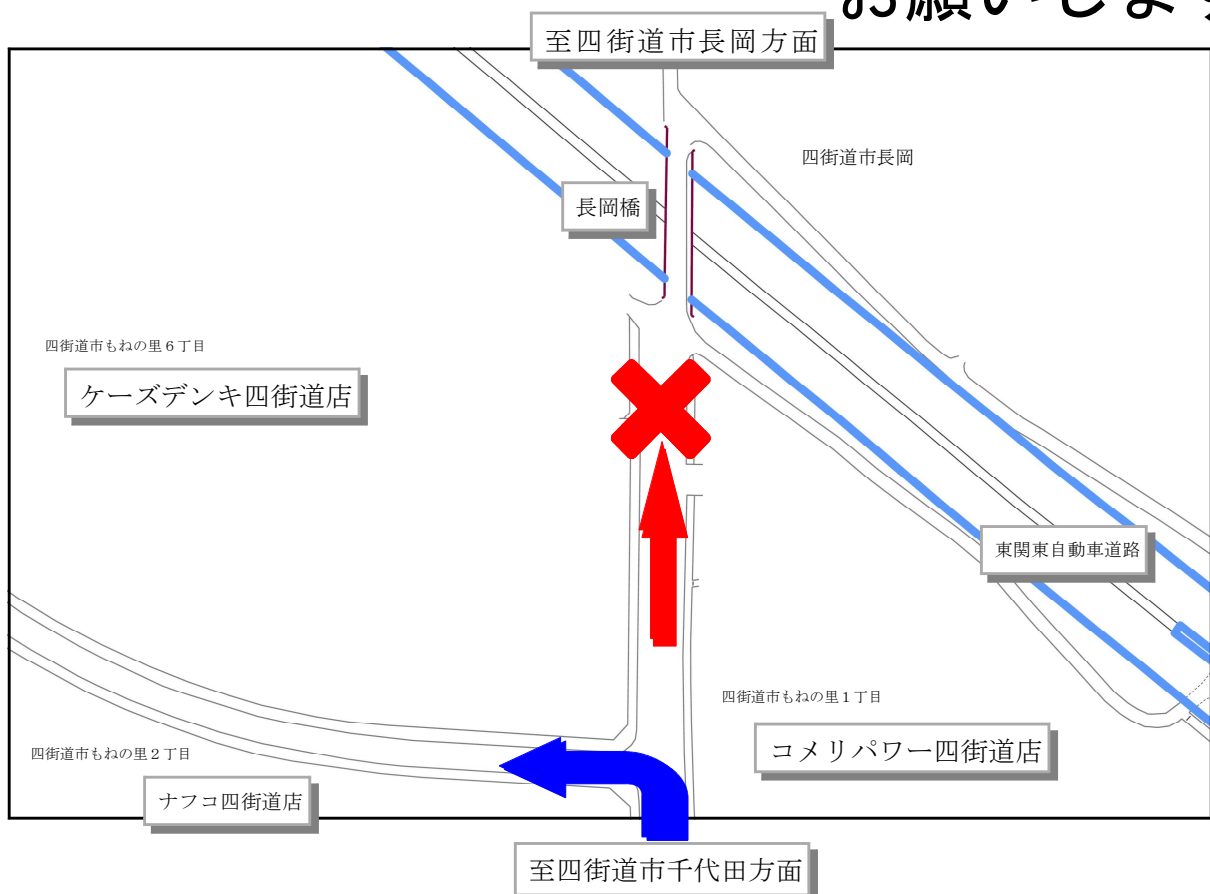

大型車の通行に伴うお知らせ

四街道市千代田方面から長岡橋を直進し
四街道市長岡方面へは大型車は道幅減少
につき通り抜けできません
(転回場所はありません)

本年1月に大型トレーラーが進行し立ち往生
しました

事前の案内表示板に従い通行を
お願いします

四街道市 四街道警察署

問い合わせ先
四街道警察署交通課 043-432-0110