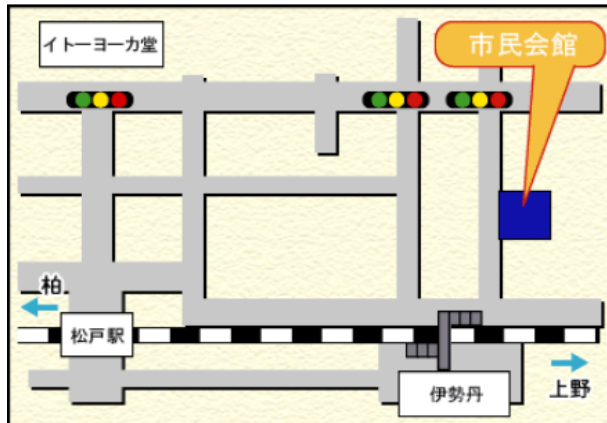

# 整備管理者研修会場のご案内

会場によって駐車場が少なかったり、全くない場所もございますので、公共交通機関でお越し頂きます様よろしくお願ひ申し上げます。

**※車で来場の際、満車・トラブル等については、自己責任でお願い致します。**

## 松戸市民会館

**専用駐車場はございません!!**

〒271-0092

松戸市松戸1389-1

JR常磐線・新京成電鉄「松戸駅」東口より徒歩約7分

## 市原市市民会館

**駐車場は少なめです (約200台)**

〒290-0023

市原市惣社1-1-1

JR内房線五井駅東口より、国分寺台行きに乗車、市原市役所前下車(所要時間 15分)