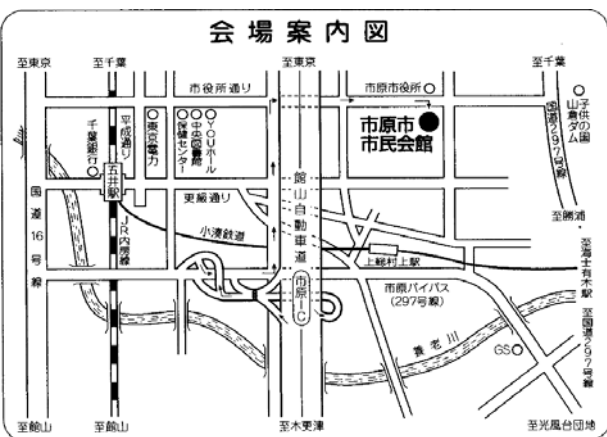

## 松戸市民会館

**専用駐車場はございません!!**

〒271-0092

松戸市松戸1389-1

JR常磐線・新京成電鉄「松戸駅」東口より徒歩約7分

## 市原市市民会館

**駐車場は少なめです (約200台)**

〒290-0023

市原市惣社1-1-1

JR内房線五井駅東口より、国分寺台行きに乗車、市原市役所前下車(所要時間 15分)