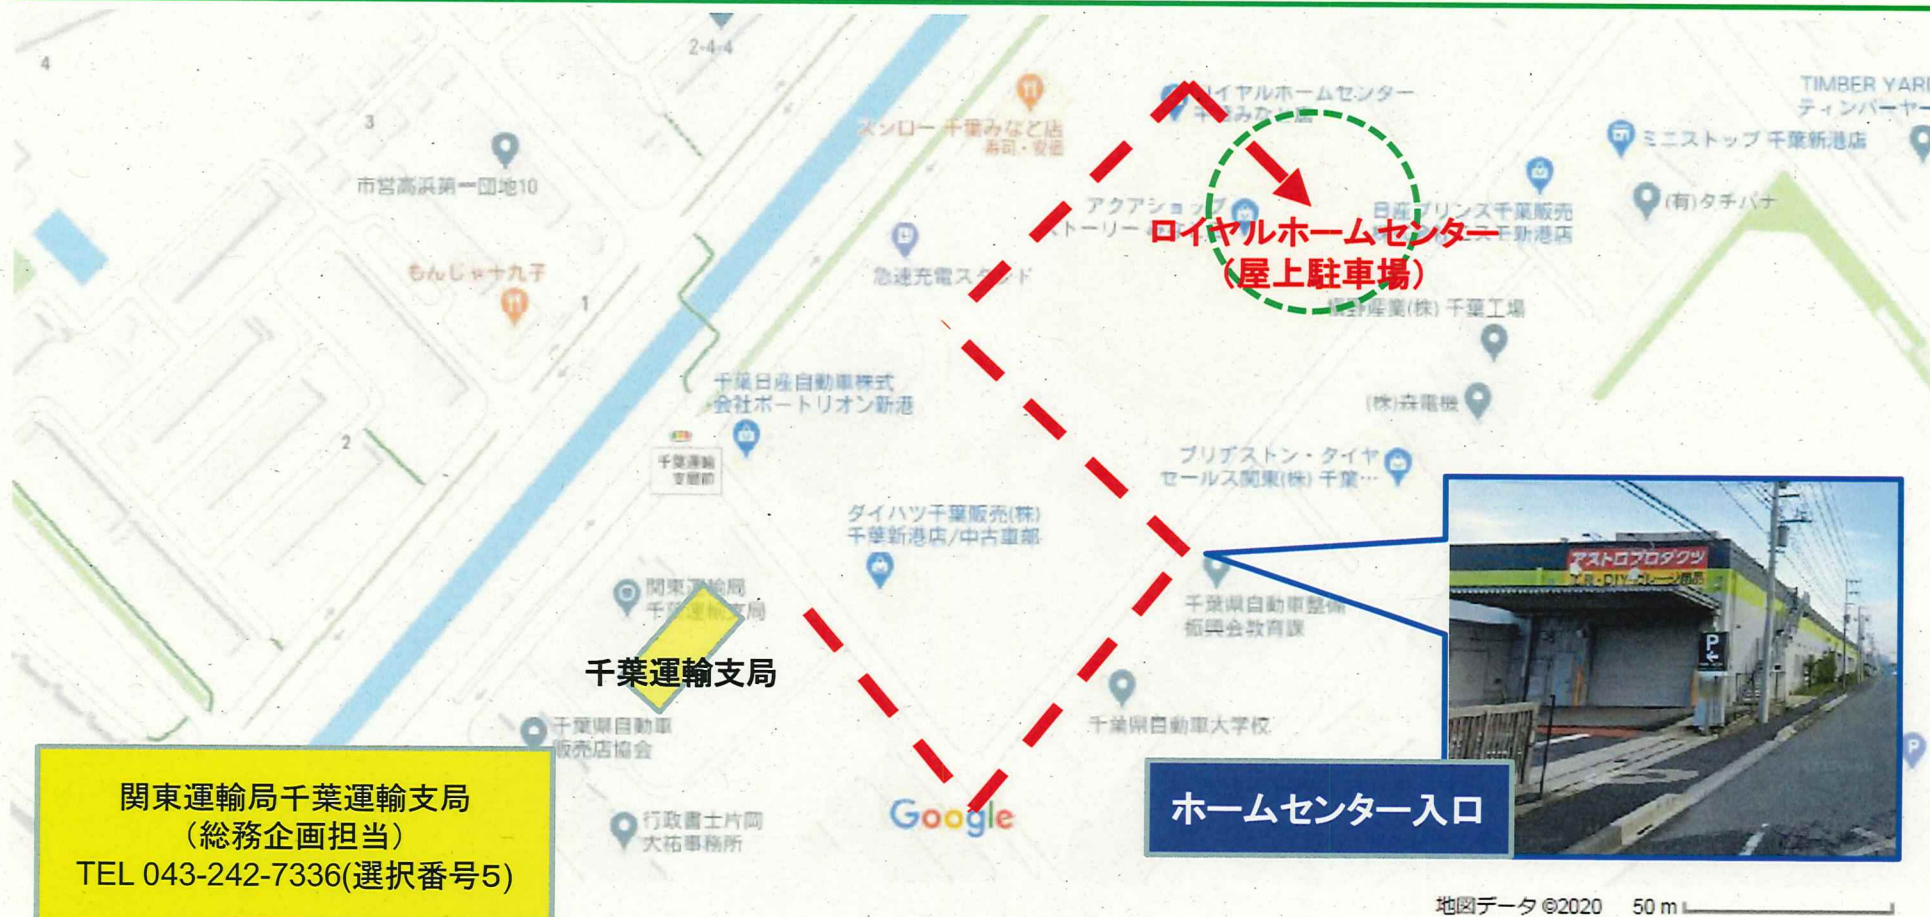

当支局としても構内混雑を最小限に抑えるため、各種対策を講じて参り
ます。利用者の皆様には大変ご迷惑をおかけいたしますが、ご理解ご協力
をお願いいたします。

【新設工事図】

千葉運輸支局 臨時駐車場の設置について

ナンバー変更等車両持込みが不要な手続き等で千葉運輸支局に来所される方は、下記の臨時駐車場をご利用ください。（無料）

●ロイヤルホームセンター千葉みなと店 屋上駐車場

※臨時駐車場から当支局までは直線で約250メートル。徒歩約3分

【 臨時駐車場 】

◆ロイヤルホームセンター千葉みなと店 屋上駐車場

駐車場利用（敷地入出庫）可能時間帯
【7:00~20:00】