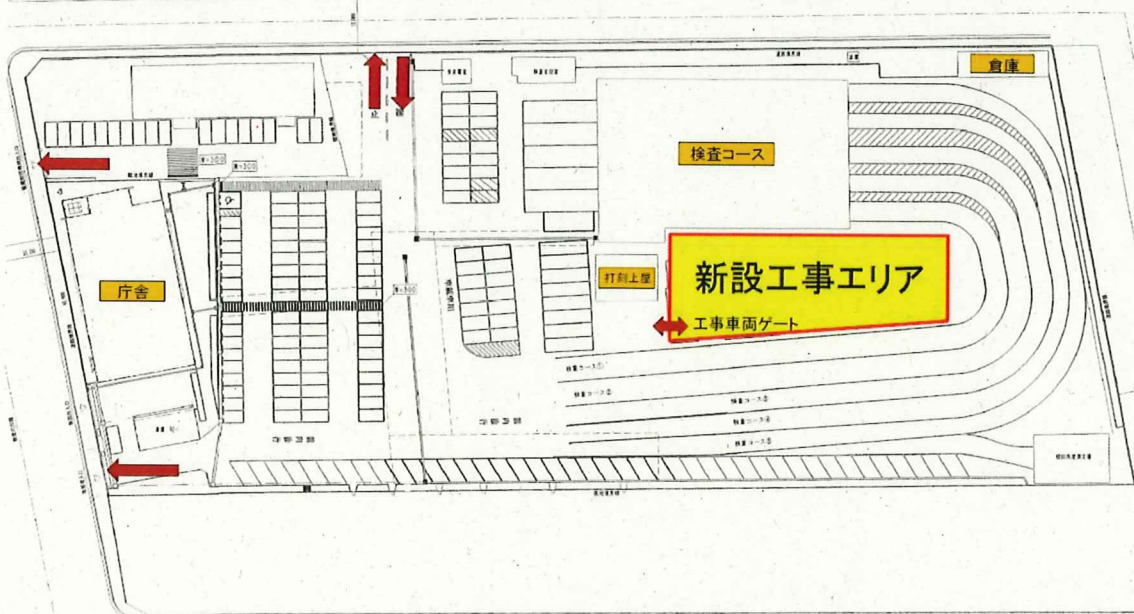

工事期間中は、新設工事エリアの仮囲い設置に伴い、構内の駐車スペースが大幅に減少するため、新設倉庫の完成までの間、恒常的に構内が混雑することが予想されます。

当支局では、臨時駐車場の設置や警備員の増員など混雑緩和対策を講じてまいりますが、貴会におかれましても、会員の皆様に対し、車両の持ち込みが不要な手続き等に関しましては、公共交通機関でのご来庁、または、郵送での提出をお願いいたしたく、ご周知いただけますようお願い申し上げます。

また、貴会の会報等がございましたら、併せて掲載頂けますよう、重ねてお願い申し上げます。

ご利用の皆様へ

倉庫新築工事に伴い、 駐車スペースが減少いたします

工事期間：令和3年6月10日～令和4年3月中旬

※期間が確定いたしました

平素より千葉運輸支局の業務にご理解ご協力いただき、誠にありがとうございます。
ございます。

当支局では、検査登録業務の効率化を図るため、敷地内に新倉庫を建築
いたします。工事期間中に工事エリアを確保するため、令和3年6月10
日以降より、**検査コース脇の駐車スペースが、下記図面のとおり大
幅に減少することとなります。**

当支局としても構内混雑を最小限に抑えるため、各種対策を講じて参り
ます。利用者の皆様には大変ご迷惑をおかけいたしますが、ご理解ご協力
をお願いいたします。

【新設工事図】

千葉運輸支局 臨時駐車場の設置について

ナンバー変更等車両持込みが不要な手続き等で千葉運輸支局に来所される方は、下記の臨時駐車場をご利用ください。（無料）

●ロイヤルホームセンター千葉みなと店 屋上駐車場

※臨時駐車場から当支局までは直線で約250メートル。徒歩約3分

【 臨時駐車場 】

◆ロイヤルホームセンター千葉みなと店 屋上駐車場

駐車場利用（敷地入出庫）可能時間帯
【7:00~20:00】