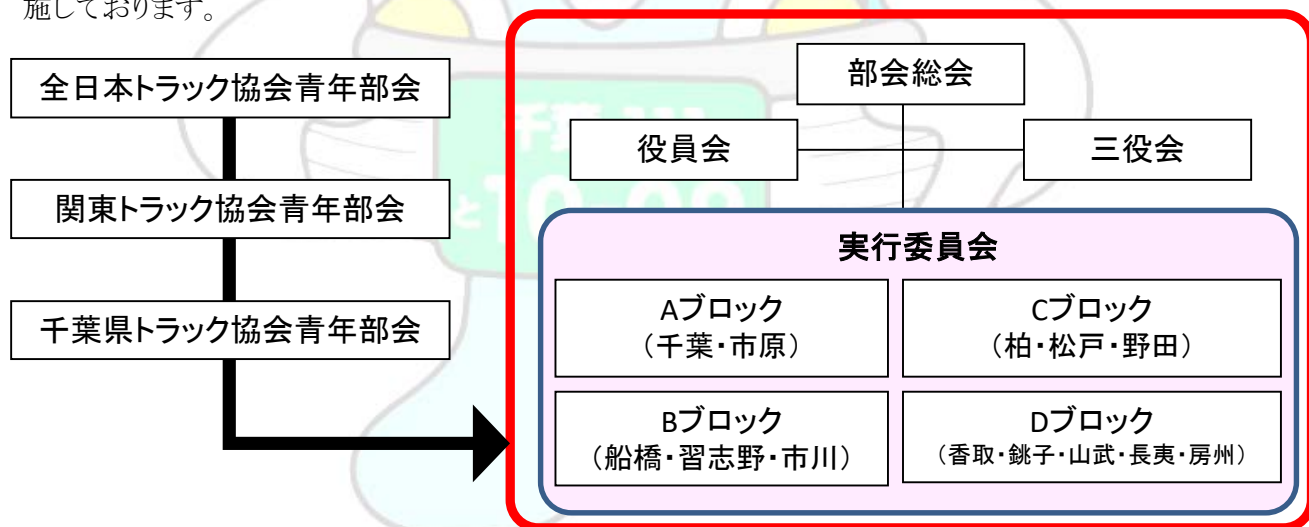

会員の資格

千葉県トラック協会員で事業所の経営者または経営に携わる若手管理者で年齢50歳以下の方。

入会金等

入会金・・・なし 部会費・・・10,000円/年 ※支部部会費は、各支部へお問合せください。

青年部会組織

次年度予算・事業計画については、三役会及び役員会で協議し、総会において審議・承認されます。また、年度各事業については、各ブロックが主導となり各ブロック実行委員会を立上げ各種行事を実施しております。