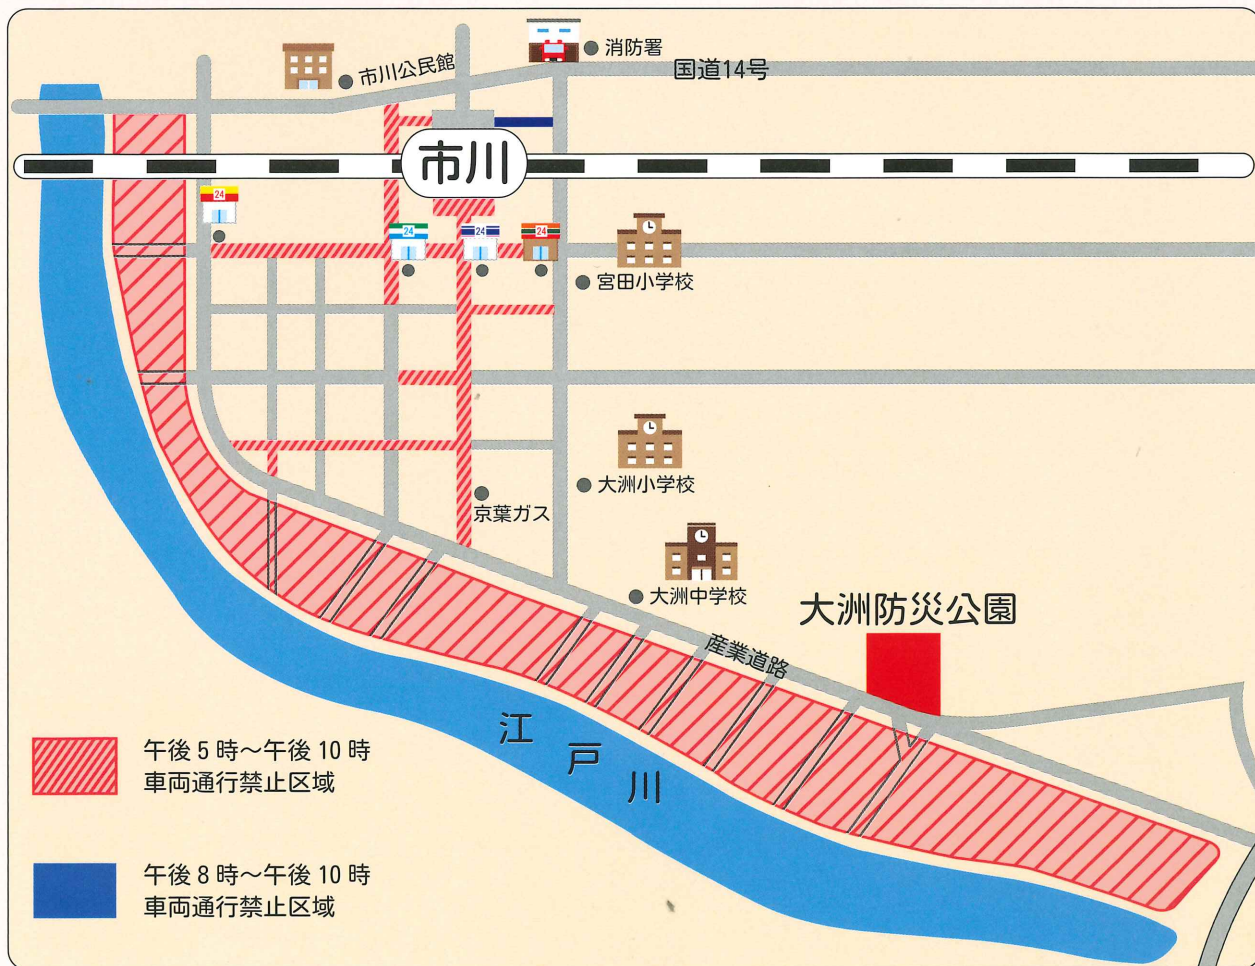

## 交通規制のお知らせ

令和5年8月5日(土) 午後5時～午後10時

(荒天の場合は中止)

花火大会当日は、地域にお住まいの皆様にご迷惑・ご不便をおかけいたします。  
どうかご理解・ご協力をいただきますよう、よろしくお願いいたします。

- 規制に当たっている警備員の誘導・警察官の指示等をお守りください。
- 規制区域への車両の出入りはできなくなりますのでご注意ください。
- 規制区域内に駐車場をお持ちの方も規制時間内は車両の入庫・出庫ができなくなります。  
あらかじめご理解・ご協力をお願いいたします。