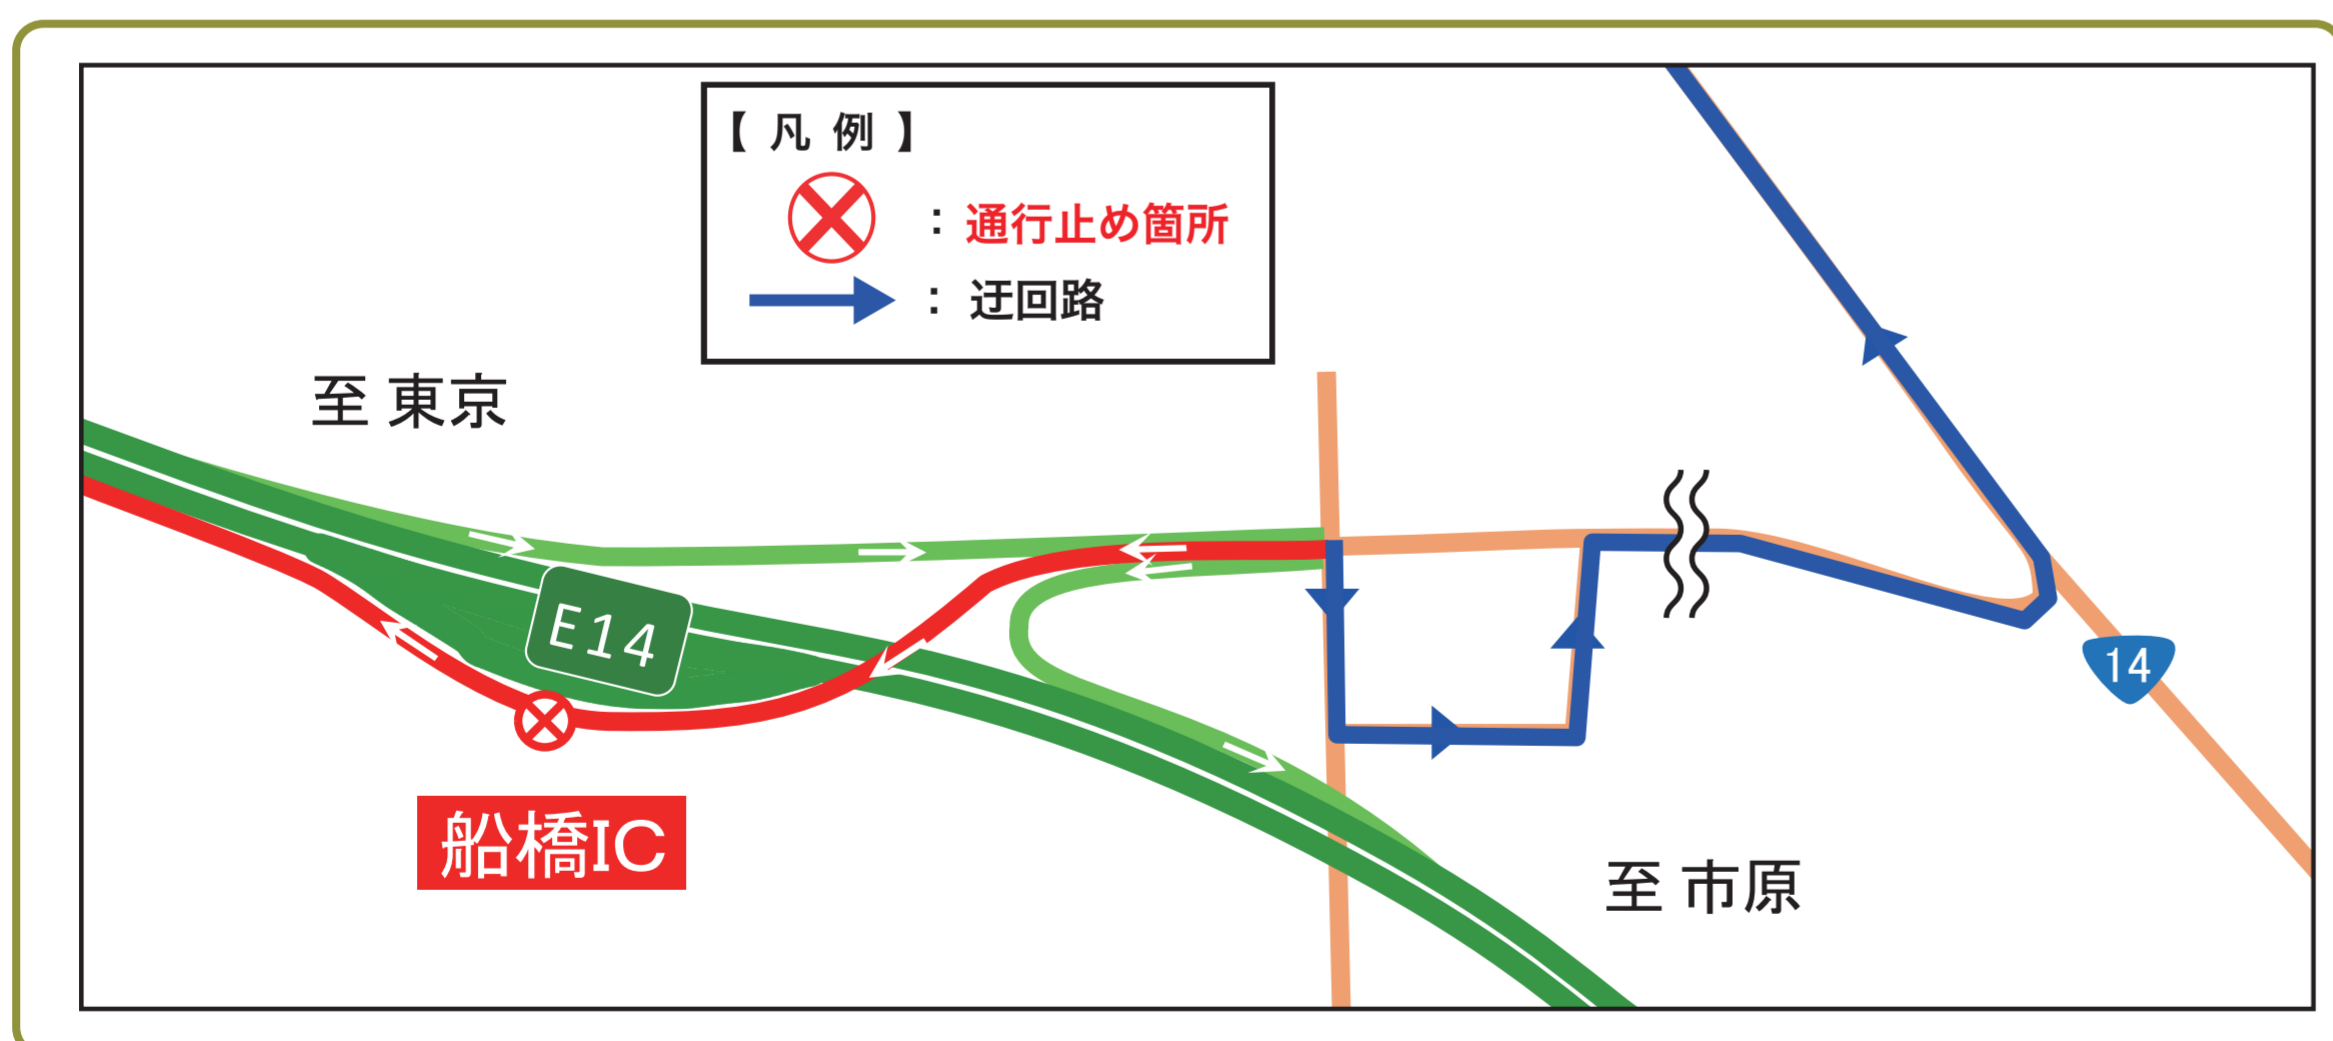

# 京葉道路

## 舗装補修工事

### 船橋IC 上り線入口ランプ

# 夜間通行止

7/31(月) ・ 8/1(火)

各日 夜21時～翌朝5時