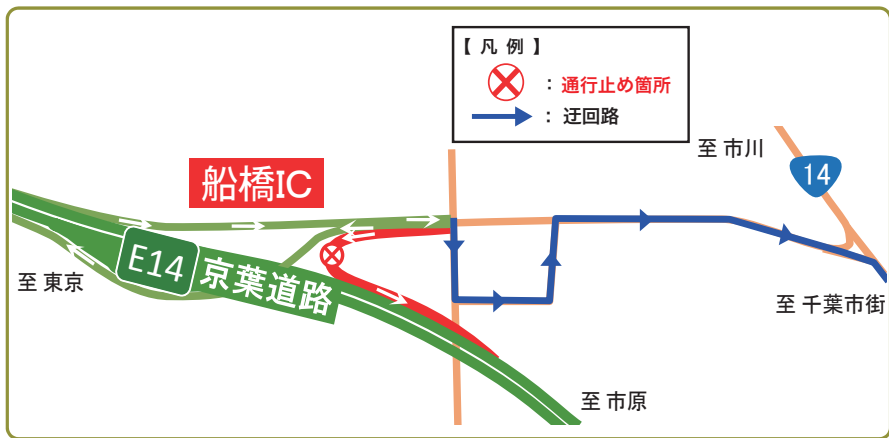

E14

京葉道路

舗装補修工事

船橋IC 下り線入口ランプ

夜間通行止

9/11月 ➡ 9/20水

金・土・日・祝を除く6夜間

各日 夜21時～翌朝5時

予備日

9/21(木)～10/2(月)

金・土・日・祝を除く

※荒天時は予備日に順延します

迂回により所要時間が長くなりますので、お時間にゆとりをもってお出かけください。
ご迷惑をおかけしますが、ご理解とご協力をお願いします。

工事内容や高速道路に関するお問い合わせは

24時間、365日、お客様の声をお聞きしています。
NEXCO 東日本お客様センター
0570-024-024
または 03-5308-2424

高速道路に関する情報は「ドラぷら」で
www.driveplaza.com/

ドラぷら 検索

主な工事規制は
QRコードからご覧になれます

あなたに、ベスト・ウェイ。