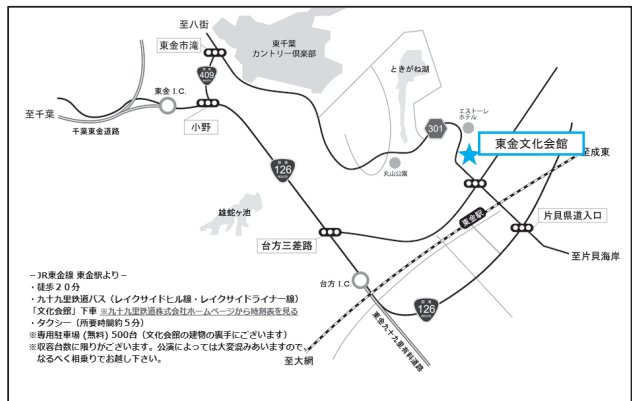

〒260-0017 千葉市中央区要町1-1
JR千葉駅から徒歩約7分

松戸市民会館

専用駐車場はありません

〒271-0092 松戸市松戸1389-1
JR常磐線・新京成電鉄「松戸駅」東口より徒歩約7分

東金文化会館

駐車場(約400台)

〒283-0801 東金市八坂台1丁目2107番地3

《JR東金線 東金駅より》

- ・徒歩20分
- ・九十九里鉄道バス(レイクサイドビル線・レイクサイドライナー線)「文化会館」下車
- ・タクシー(所要時間約5分)

成田国際文化会館

駐車場(約400台)

〒286-0021 成田市土屋303

《成田コミュニティバス》

京成成田駅東口「成田市役所」より[所要約10分]「文化会館」下車。

《千葉交通 イオンモール成田行路線バス》

《京成成田駅「6番のりば」より[所要約10分]

終点「イオン成田店」バス停下車、徒歩10分。