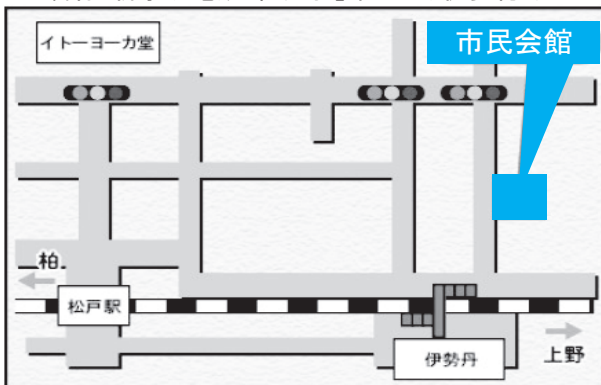

整備管理者選任後研修会場のご案内

会場に駐車場が全くない若しくは非常に少ない研修会場があります。研修受講の際は公共交通機関を利用し来場してください。

※駐車場が満車になった場合や駐車場に係るトラブル等は自己責任でお願いします。

市原市市民会館

駐車場は少ないです(約200台)

〒271-0023 市原市惣社1-1-1
JR内房線五井駅東口からバス(国分寺台行き)

千葉市民会館

専用駐車場はありません

〒260-0017 千葉市中央区要町1-1
JR千葉駅から徒歩約7分

松戸市民会館

専用駐車場はありません

〒271-0092 松戸市松戸1389-1
JR常磐線・新京成電鉄「松戸駅」東口より徒歩約7分

東金文化会館

駐車場(約400台)

〒283-0801 東金市八坂台1丁目2107番地3

《JR東金線 東金駅より》

- ・徒歩20分
- ・九十九里鉄道バス(レイクサイドビル線・レイクサイドライナー線)「文化会館」下車
- ・タクシー(所要時間約5分)

成田国際文化会館

駐車場(約400台)

〒286-0021 成田市土屋303

《成田コミュニティバス》

京成成田駅東口「成田市役所」より[所要約10分]「文化会館」下車。

《千葉交通 イオンモール成田行路線バス》

《京成成田駅「6番のりば」より[所要約10分]