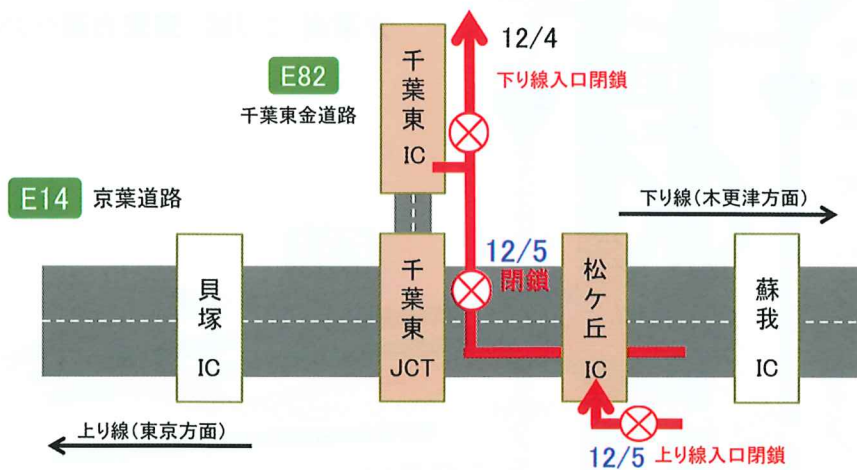

夜間閉鎖

E82 千葉東金道路

① 千葉東IC 下り線入口ランプ

12/4(月)

※荒天の場合は、予備日
12月5日(火)~12月7日(木)へ順延します。

E14 京葉道路

② 千葉東JCT

京葉道上り線から千葉東金道下り線ランプ

松ヶ丘IC 上り線入口ランプ

12/5(火)

※荒天の場合は、予備日
12月6日(水)~12月8日(金)へ順延します。

各日 20時 → 翌5時

24時間、365日、お客さまの声をお聞きしています。

NEXCO東日本お客さまセンター

0570-024-024

または 03-5308-2424

高速道路に関する情報は「**ドラぷら**」で

www.driveplaza.com/

ドラぷら

検索

あなたに、ベスト・ウェイ。

迂回路図

お客様には大変ご迷惑をおかけしますが、お出かけの際には時間にゆとりを持っていただきますようご理解とご協力をお願いします。